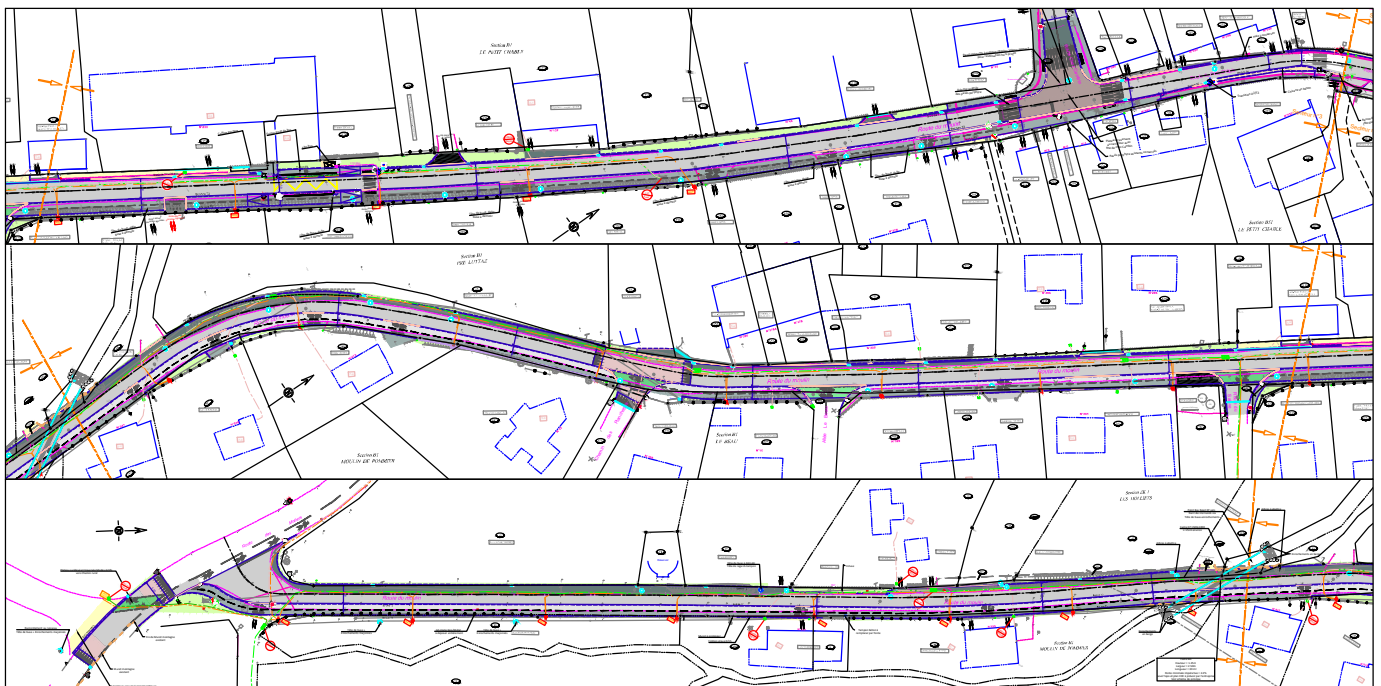

CABINET BERARD
9 Chemin des Rosays
74330 LA BALME DE SILLINGY
Tel : 04.50.02.44.69

TRAVAUX DE CREATION D'UNE VOIE VERTE ET REQUALIFICATION DE LA ROUTE DU MOULIN

Entreprises

EIFFAGE ROUTE
590 rue du quarré
74800 - Amancy

BORTOLUZZI TP
83 rue des roseaux
74330 - Epagny Metz-Tessy

Montant des travaux :

- Total de l'opération : 1 589 224.98 € HT
- 1. Travaux : 1 340 434.40 € HT
- 2. Maitrise d'oeuvre : 46 915.21 € HT
- 3. Enfouissement pour voie verte : 201 875.32 € HT