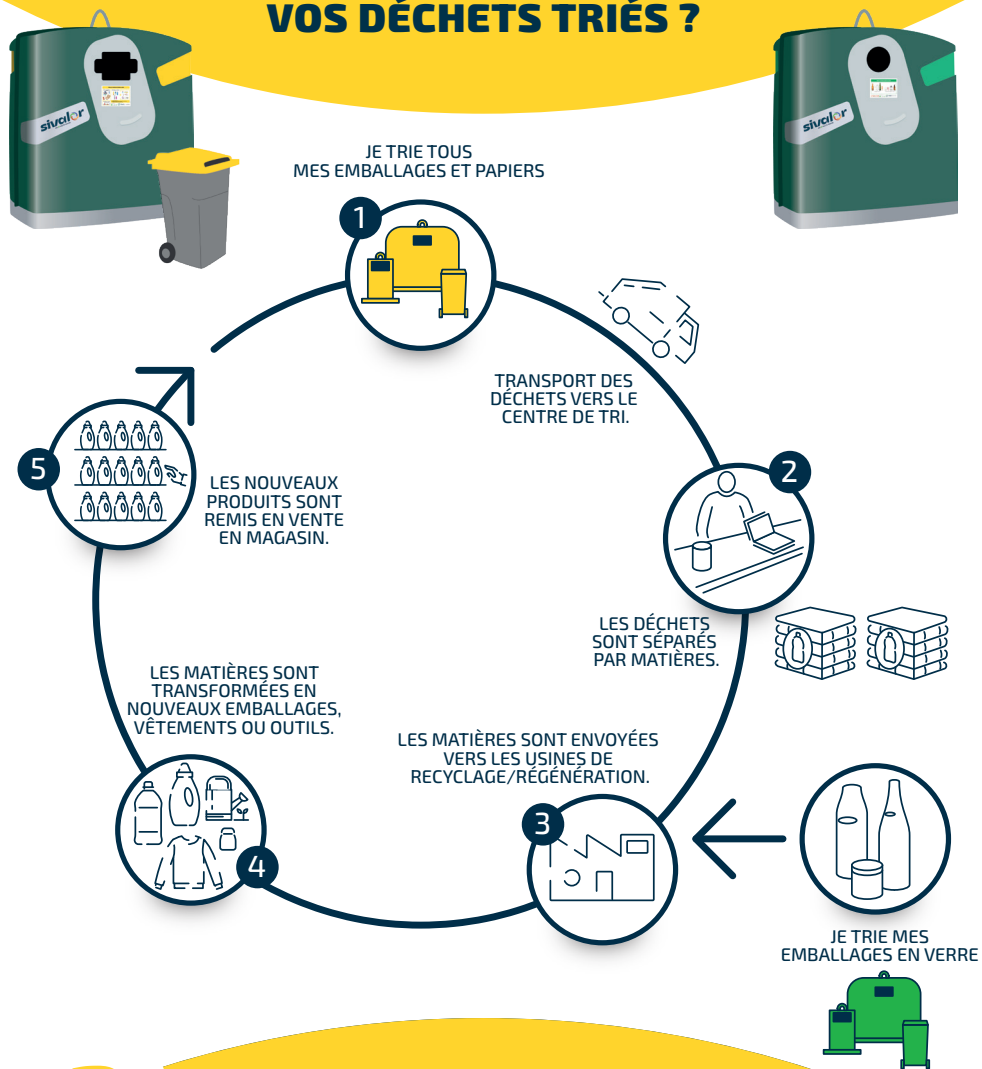

## QUE DEVIENNENT VOS DÉCHETS TRIÉS ?

**+ d'emballages triés,  
c'est + de matières à recycler**

**sivalor**  
AIN ■ HAUTE-SAVOIE

*Accélérateur de valorisation !*

## LES BONS GESTES DE TRI

- 1 BIEN LES VIDER, SANS LES LAVER.
- 2 LES SÉPARER LES UNS DES AUTRES ET SANS SAC.

RETROUVEZ LES CONSIGNES DE TRI SUR L'APPLI **CITEO**

# TOUS LES EMBALLAGES EN VERRE

BOUTELLES, FLACONS, BOCAUX ET POTS

# LES ORDURES MÉNAGÈRES

VAISSELLE CASSÉE

OBJETS DIVERS

MOUCHOIRS, ESSUIE TOUT...

COUCHES, MASQUES...