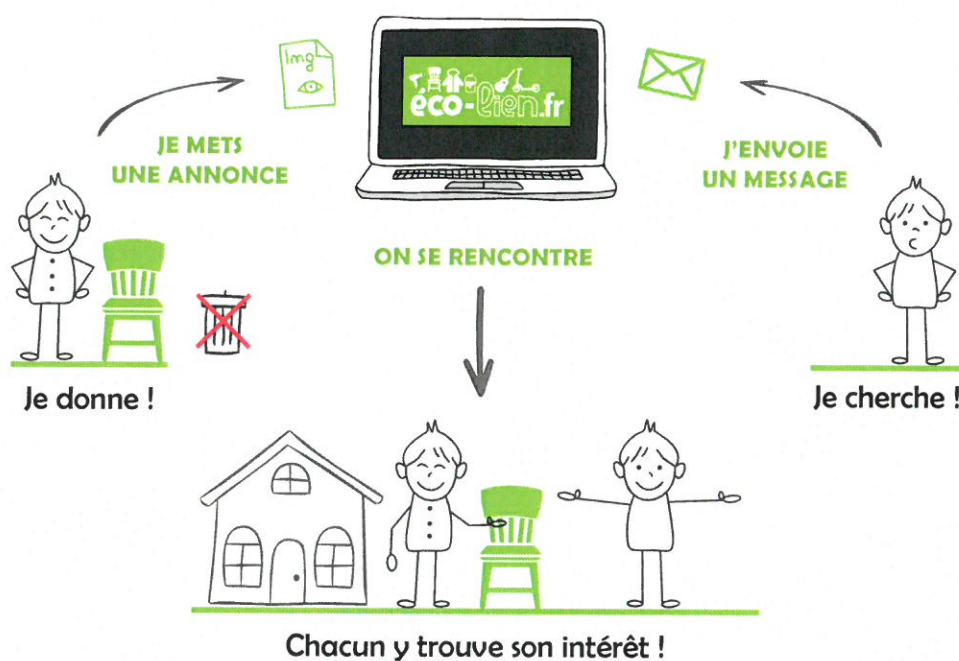

- **améliorer la sécurité** en fluidifiant la circulation au sein du site
- **contrôler** la nature des apports, leur volume et leur provenance
- **accompagner** davantage les usagers dans leurs gestes de tri

## COMMENT ?

Une **carte magnétique** devra être présentée à l'entrée des déchetteries pour accéder aux quais

## QUAND ?

- **automne 2018** : demande de la carte en ligne auprès de la Communauté de communes
- **début 2019** : contrôle d'accès pour entrer en déchetterie

Juin 2018 -

# éco-lien.fr

**ECO-LIEN.FR** est un service de proximité gratuit lancé la Communauté de communes du Genevois pour faciliter le réemploi d'objets entre habitants. Plutôt que de jeter en déchetterie, je donne mon objet à mon voisin ou je le vends à moins de 10€. Et si je cherche moi aussi un objet, **ECOLIEN.FR** m'aidera à le dénicher près de chez moi.